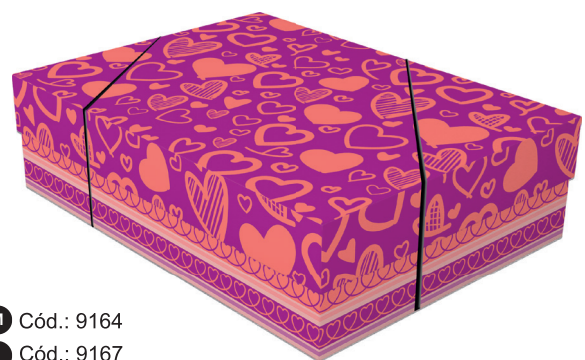

M Cód.: 9139
G Cód.: 9152

M Cód.: 101038

G Cód.: 0556

M Cód.: 9138
G Cód.: 9151

M Cód.: 9163
G Cód.: 9166

M Cód.: 9164
G Cód.: 9167

M Cód.: 9136
G Cód.: 9148

M Cód.: 9141
G Cód.: 9154

Caixa para Presente Retangular

COM ELÁSTICO | PACOTE COM ESTAMPA | CAIXAS MONTÁVEIS | GRAMATURA 250G/M2

TAMANHOS: **M** 235MM X 175MM X 75MM **G** 345MM X 245MM X 90MM

EMBALAGEM: **M** PCT. COM 20 UNID. | **G** CAIXA COM 10 UNID.