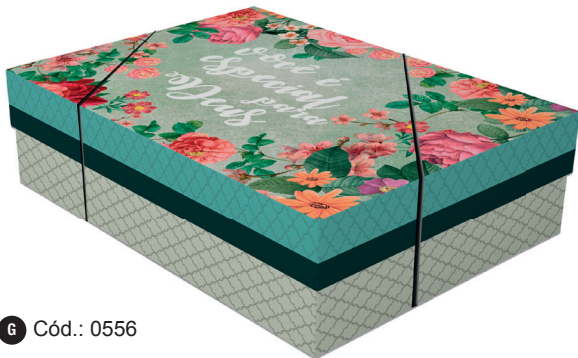

G Cód.: 0556